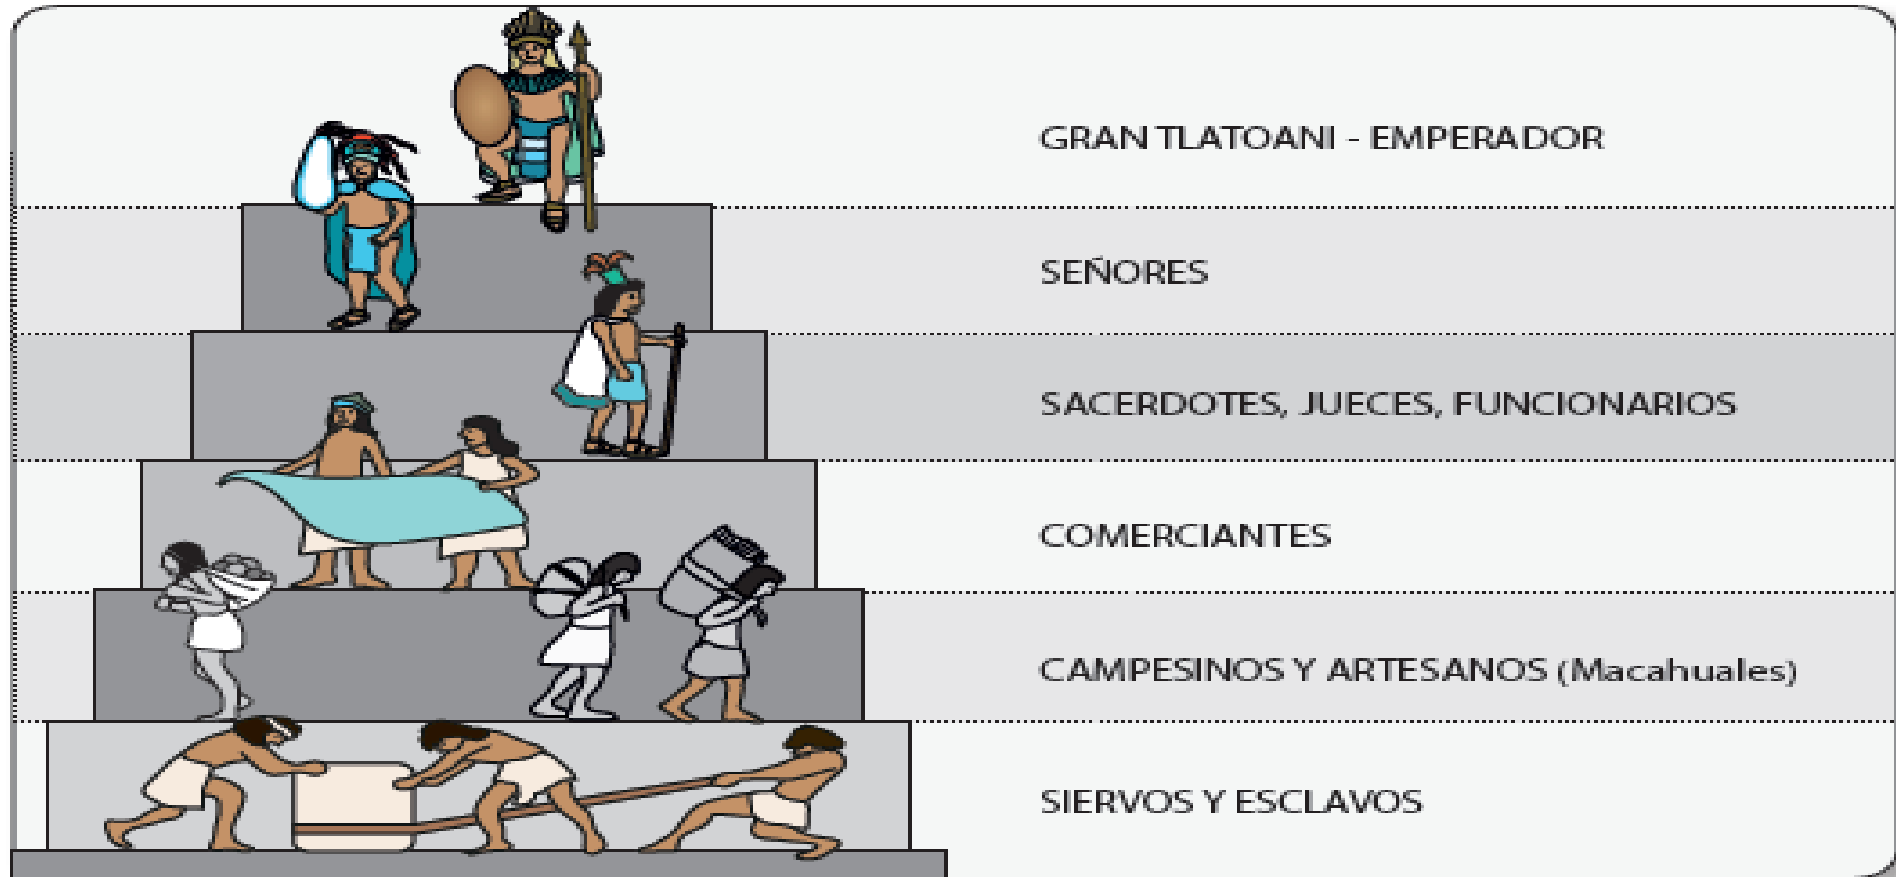

## MAPA ACTUAL

# ¿Cómo organizaban su sociedad los Aztecas?

Cludad de Tenochtitlán.

# ¿Cómo se organizaron políticamente los Aztecas?

La organización social azteca fué jerárquica y estratificada.

Se pueden distinguir distintos grupos:

# Escalera de la