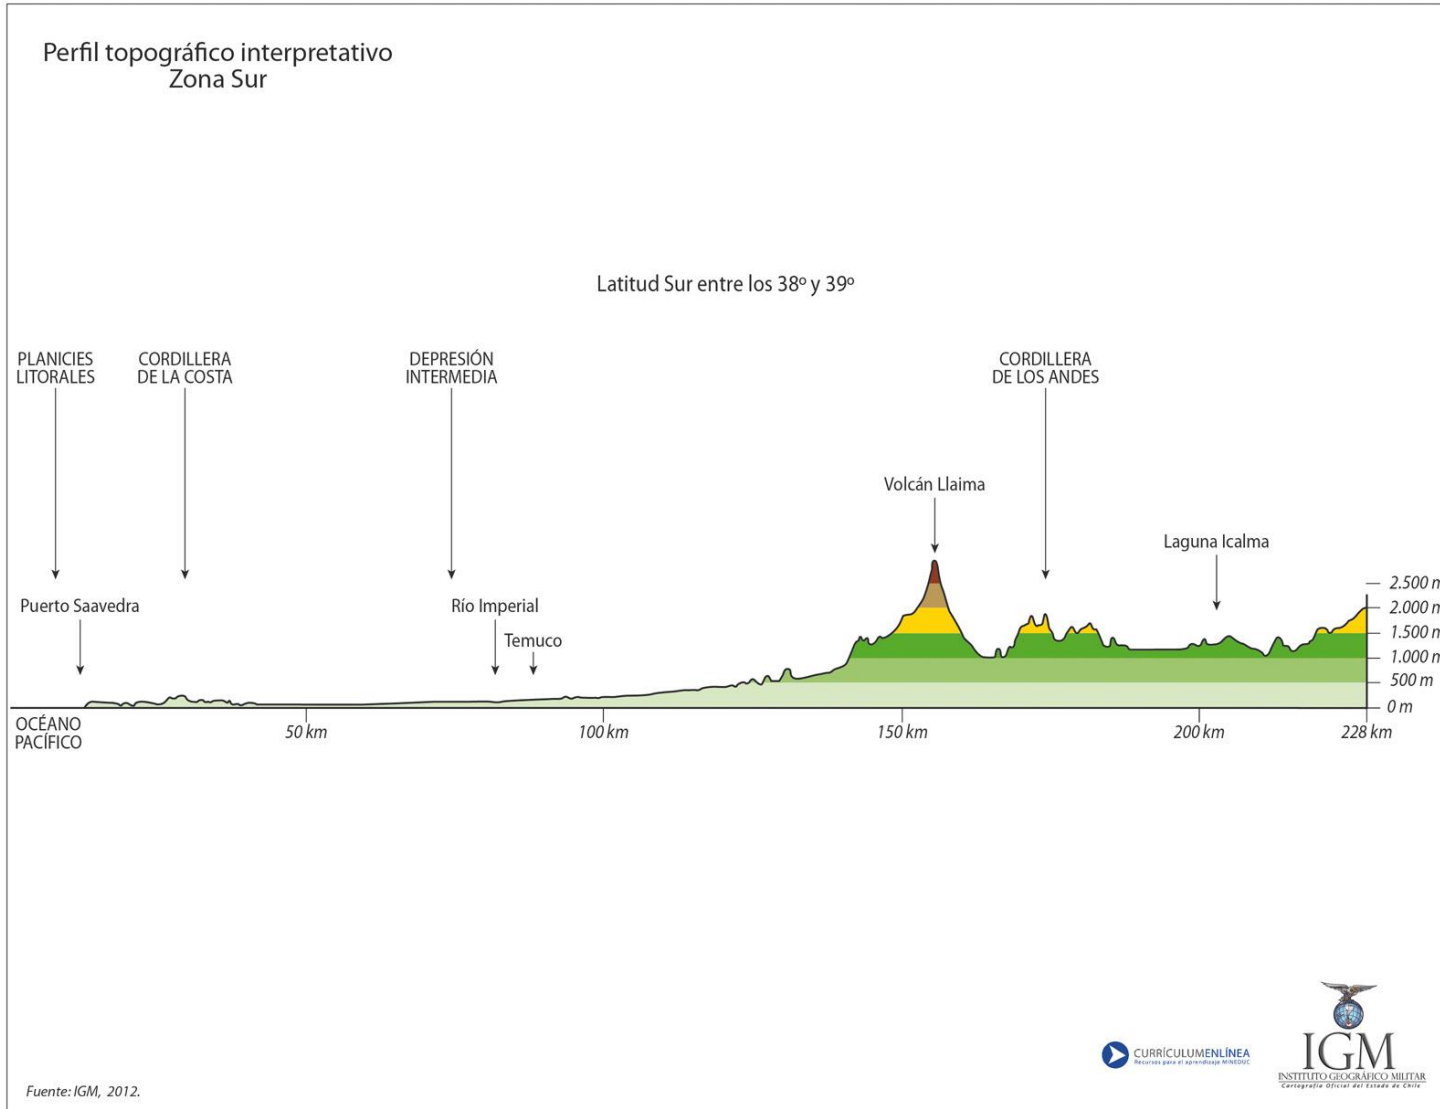

HISTORIA, GEOGRAFIA Y CIENCIAS SOCIALES  
Profesora Daniela Alejandra Monardes Arce

**UNIDAD 1**  
**La Diversidad Geográfica**  
**de Chile**

**PPT APOYO PARA GUIAS**

# ZONA SUR

LAGO TODOS LOS SANTOS

ARAUCARIAS

PALAFITOS DE CHILOE

VOLCAN VILLARRICA