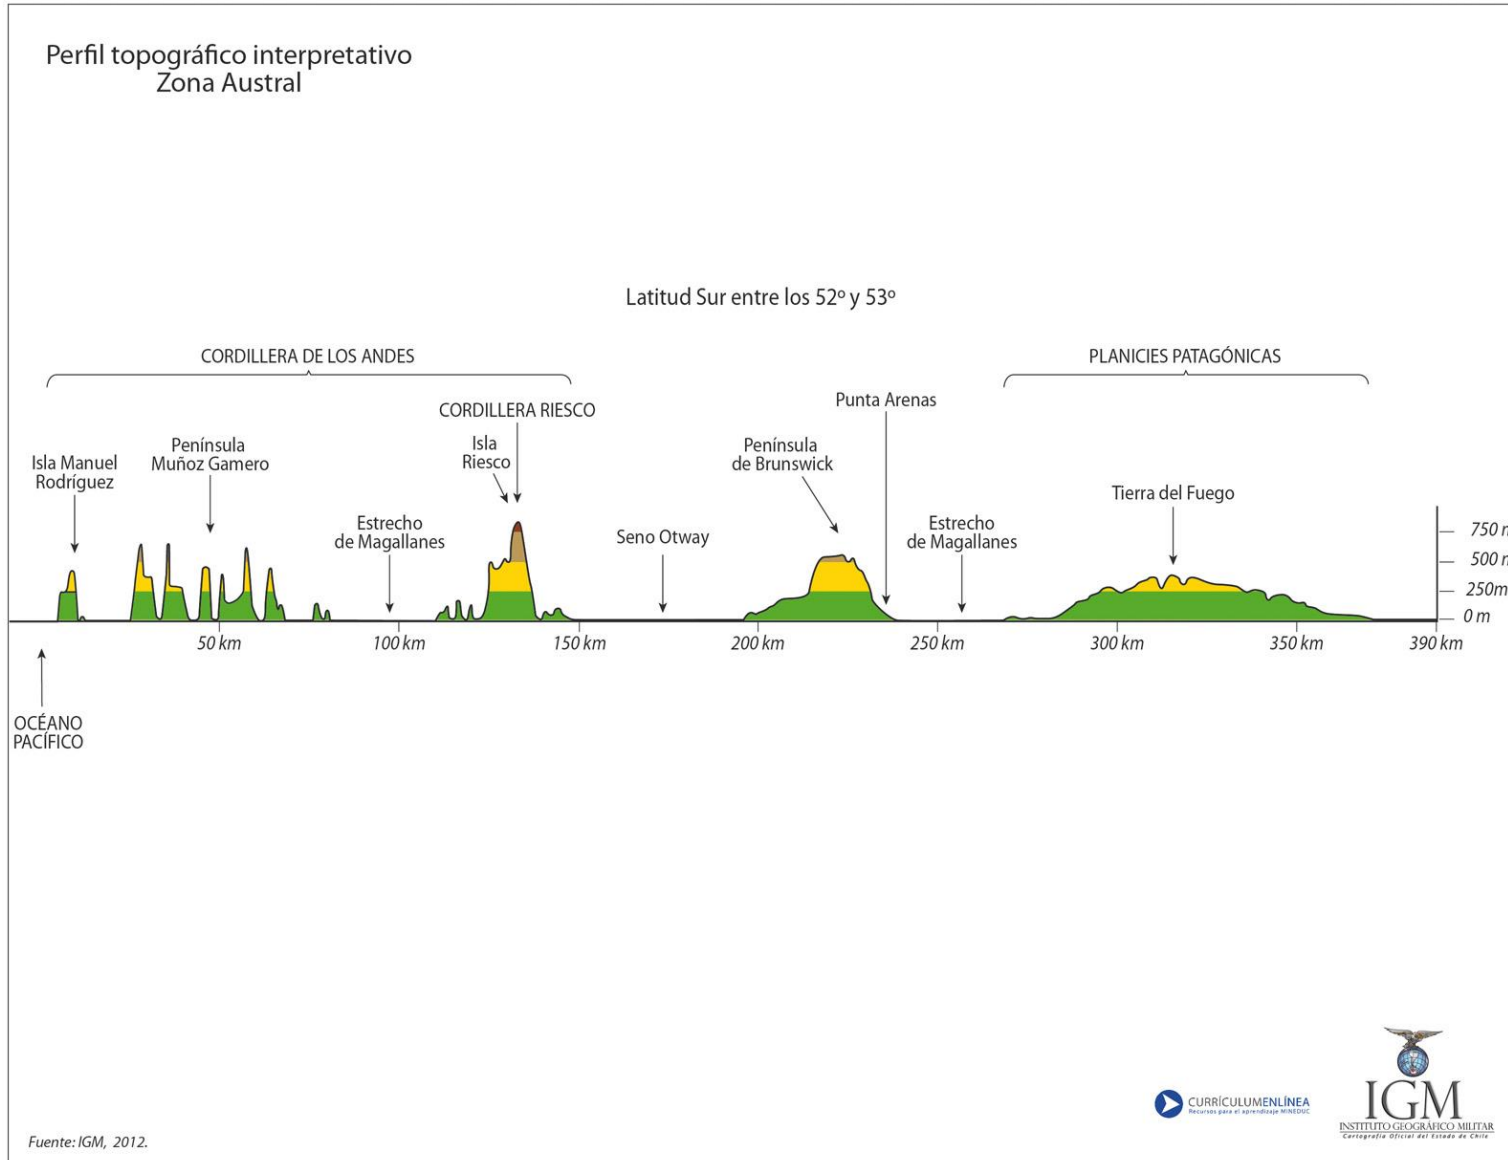

HISTORIA, GEOGRAFIA Y CIENCIAS SOCIALES
Profesora Daniela Alejandra Monardes Arce

5º BASICO

UNIDAD 1

**La Diversidad Geográfica
de Chile**

PPT APOYO PARA GUIAS

ZONA AUSTRAL

GLACIAR PIO XI

CAMPOS DE HIELO

PATAGONIA CHILENA

VIDEOS SUGERIDOS PARA UNIDAD 1

<https://www.youtube.com/watch?v=RLsnNvyHke4>

<https://www.youtube.com/watch?v=s4Af1scR53M>

- Cualquier consulta sobre el contenido de la asignatura puede ser enviada por vía email a la Profesora Daniela Monardes.