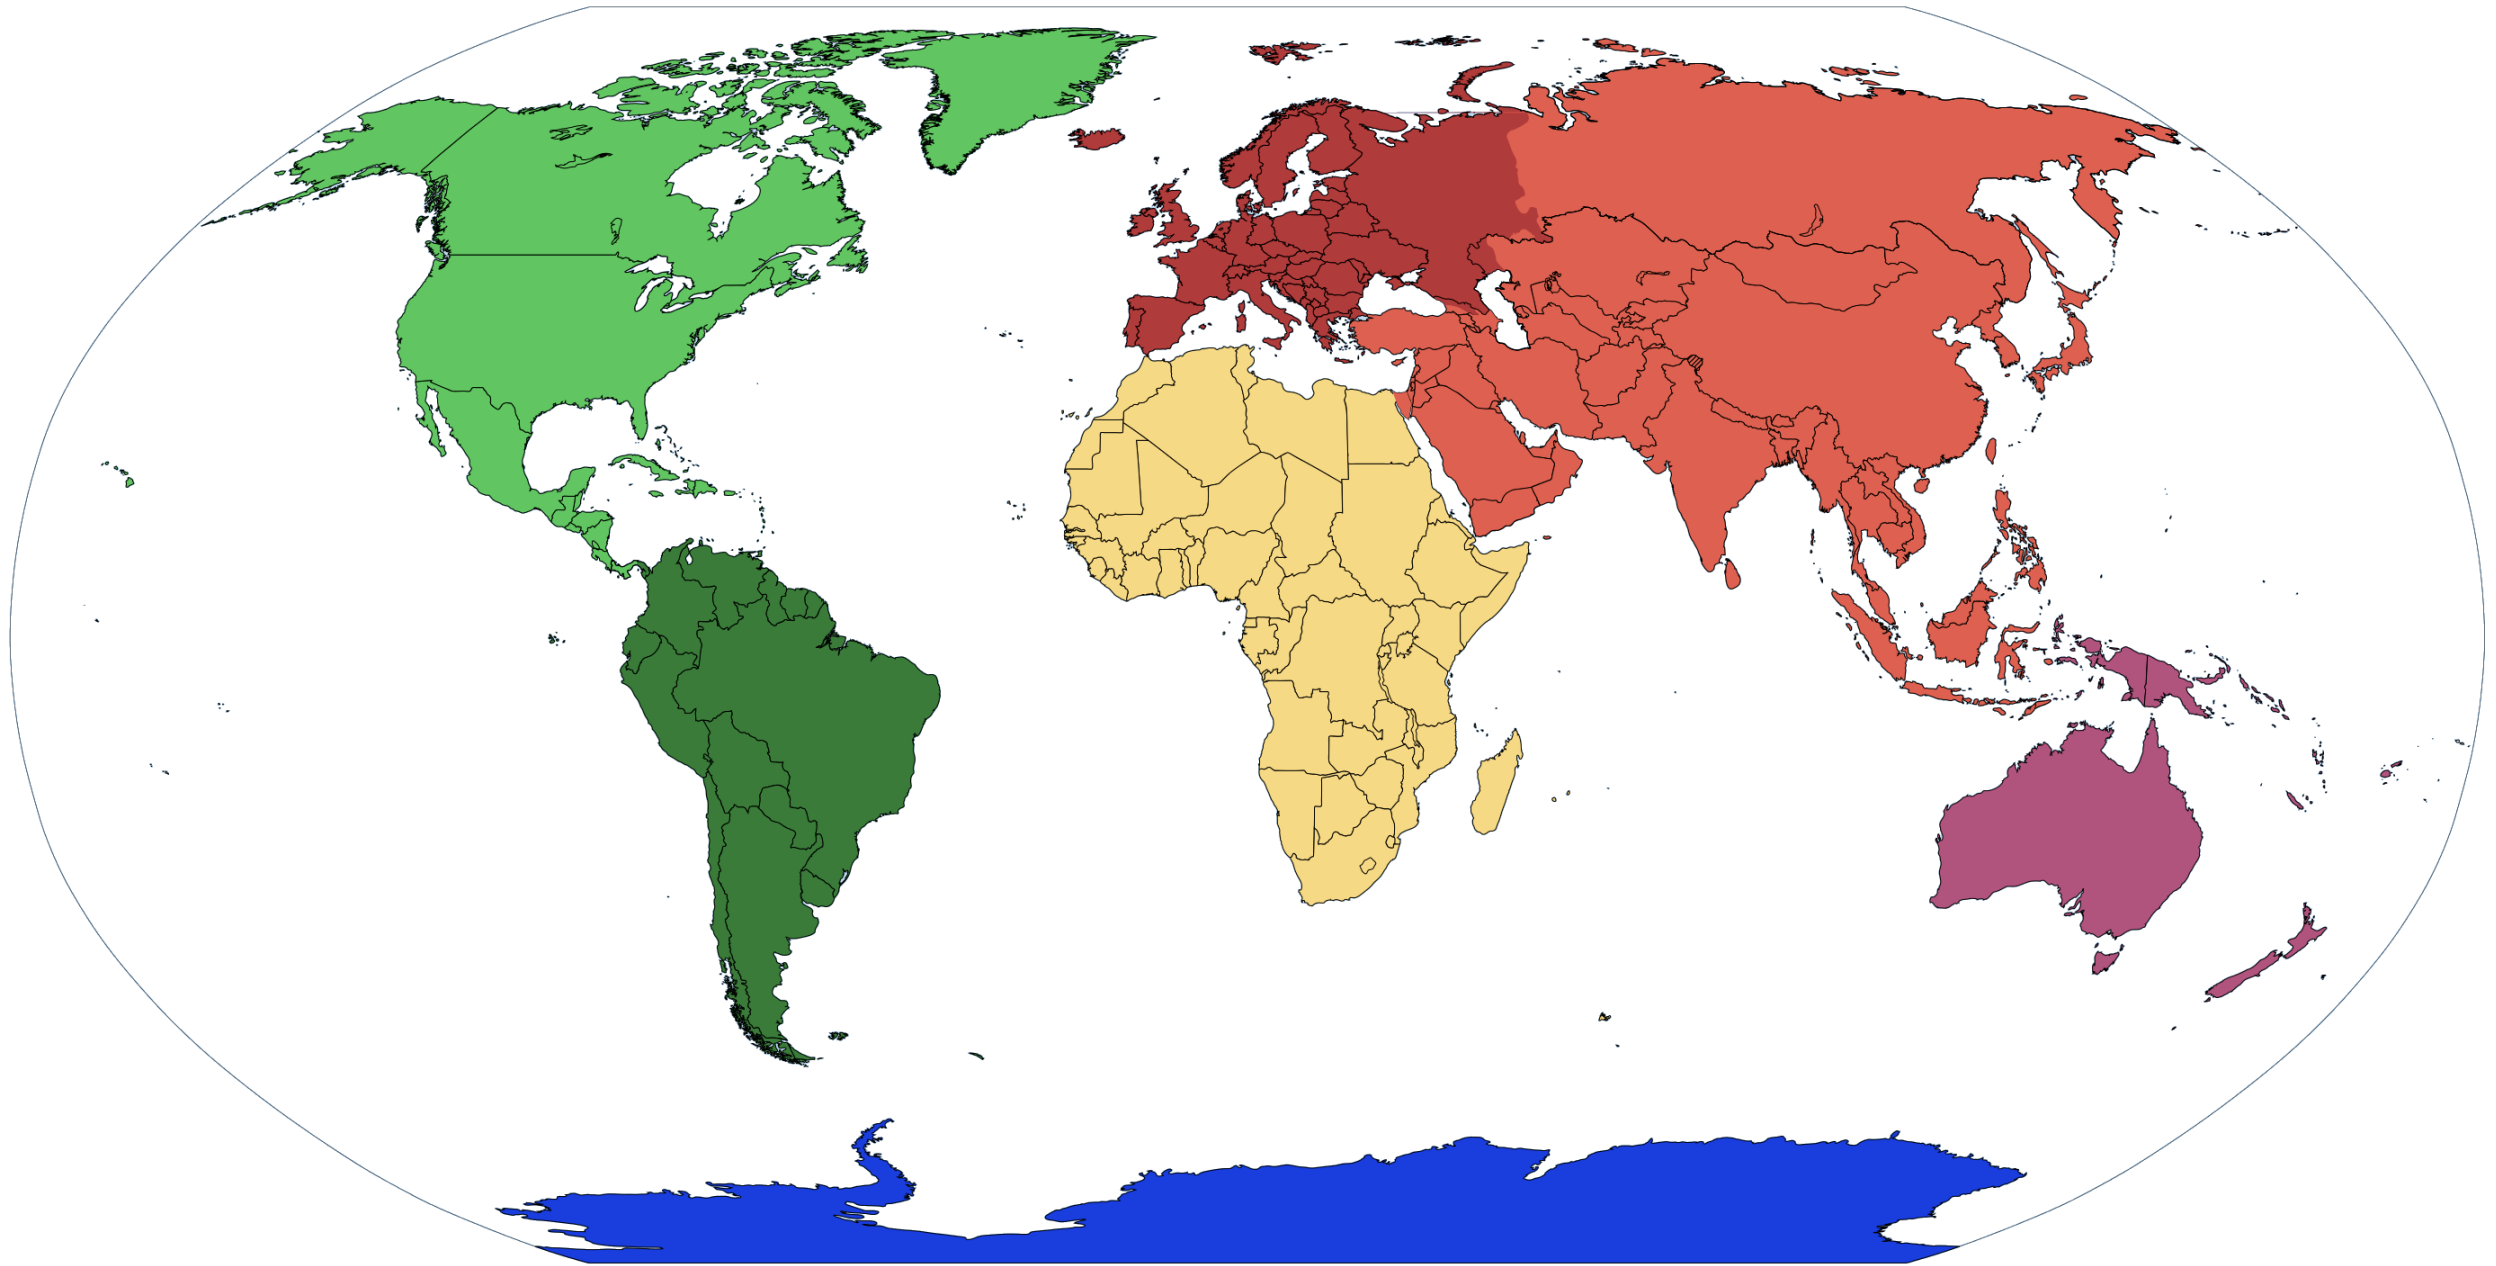

ARTES VISUALES

Profesora Daniela Alejandra Monardes Arce

UNIDAD 1

Creación en el plano y
diversidad cultural

PPT APOYO PARA GUIAS

MAPA DEL MUNDO
Continente

OCEANO ÁRTICO

0 1,500 3,000 Miles

0 1,500 3,000 4,500 Kilometers

Copyright © 2017 www.mapsofworld.com

VIDEOS SUGERIDOS

<https://www.youtube.com/watch?v=v6lHiGE42I>

<https://www.youtube.com/watch?v=MgGvM1yE-sc>

<https://www.youtube.com/watch?v=mE721d3Ucl4>